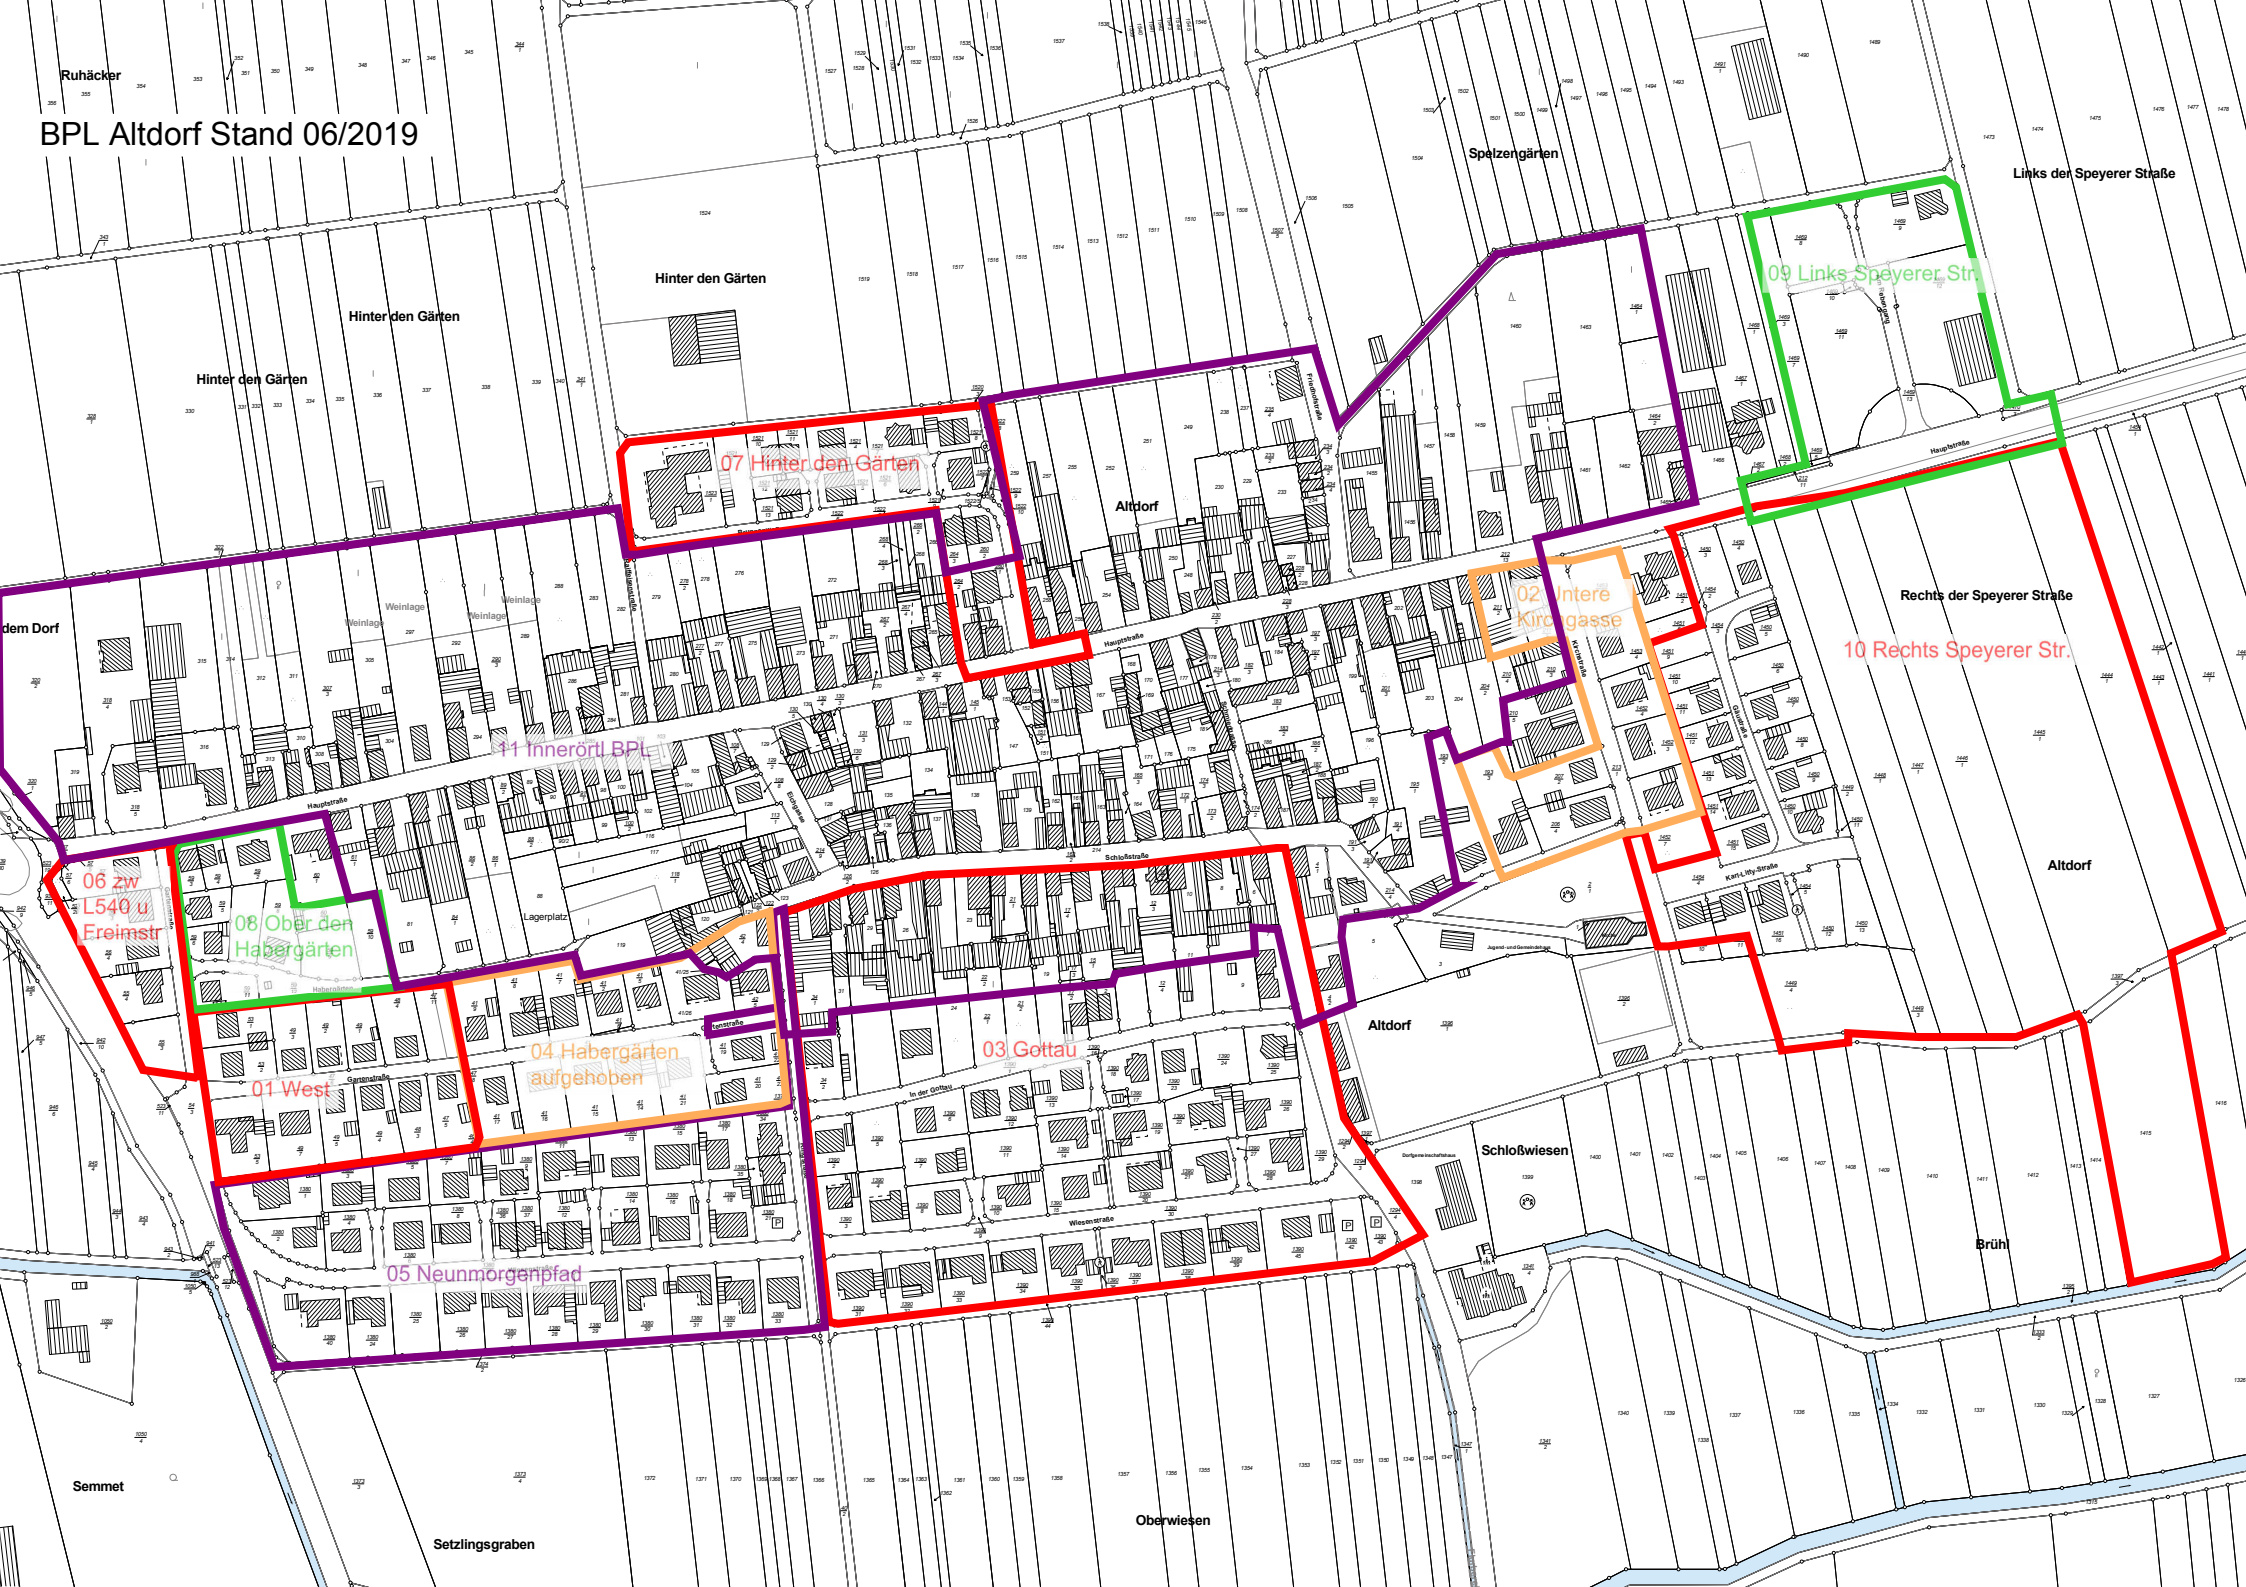

BPL Altdorf Stand 06/2019

Ruhäcker

Hinter den Gärten

Hinter den Gärten

Hinter den Gärten

Speitzengärten

Links der Speyerer Straße

09 Links Speyerer Str

07 Hinter den Gärten

Altdorf

02 Interie Kirchgasse

Rechts der Speyerer Straße

10 Rechts Speyerer Str.

11 Innerortl BPL

06 zw L540 u Freimstr

08 Ober den Habergärten

Altdorf

04 Habergärten aufgehoben

03 Gottau

Altdorf

01 West

Schloßwiesen

Brüh

05 Neunmorgenpfad

Semmet

Setzlingsgraben

Oberwiesen