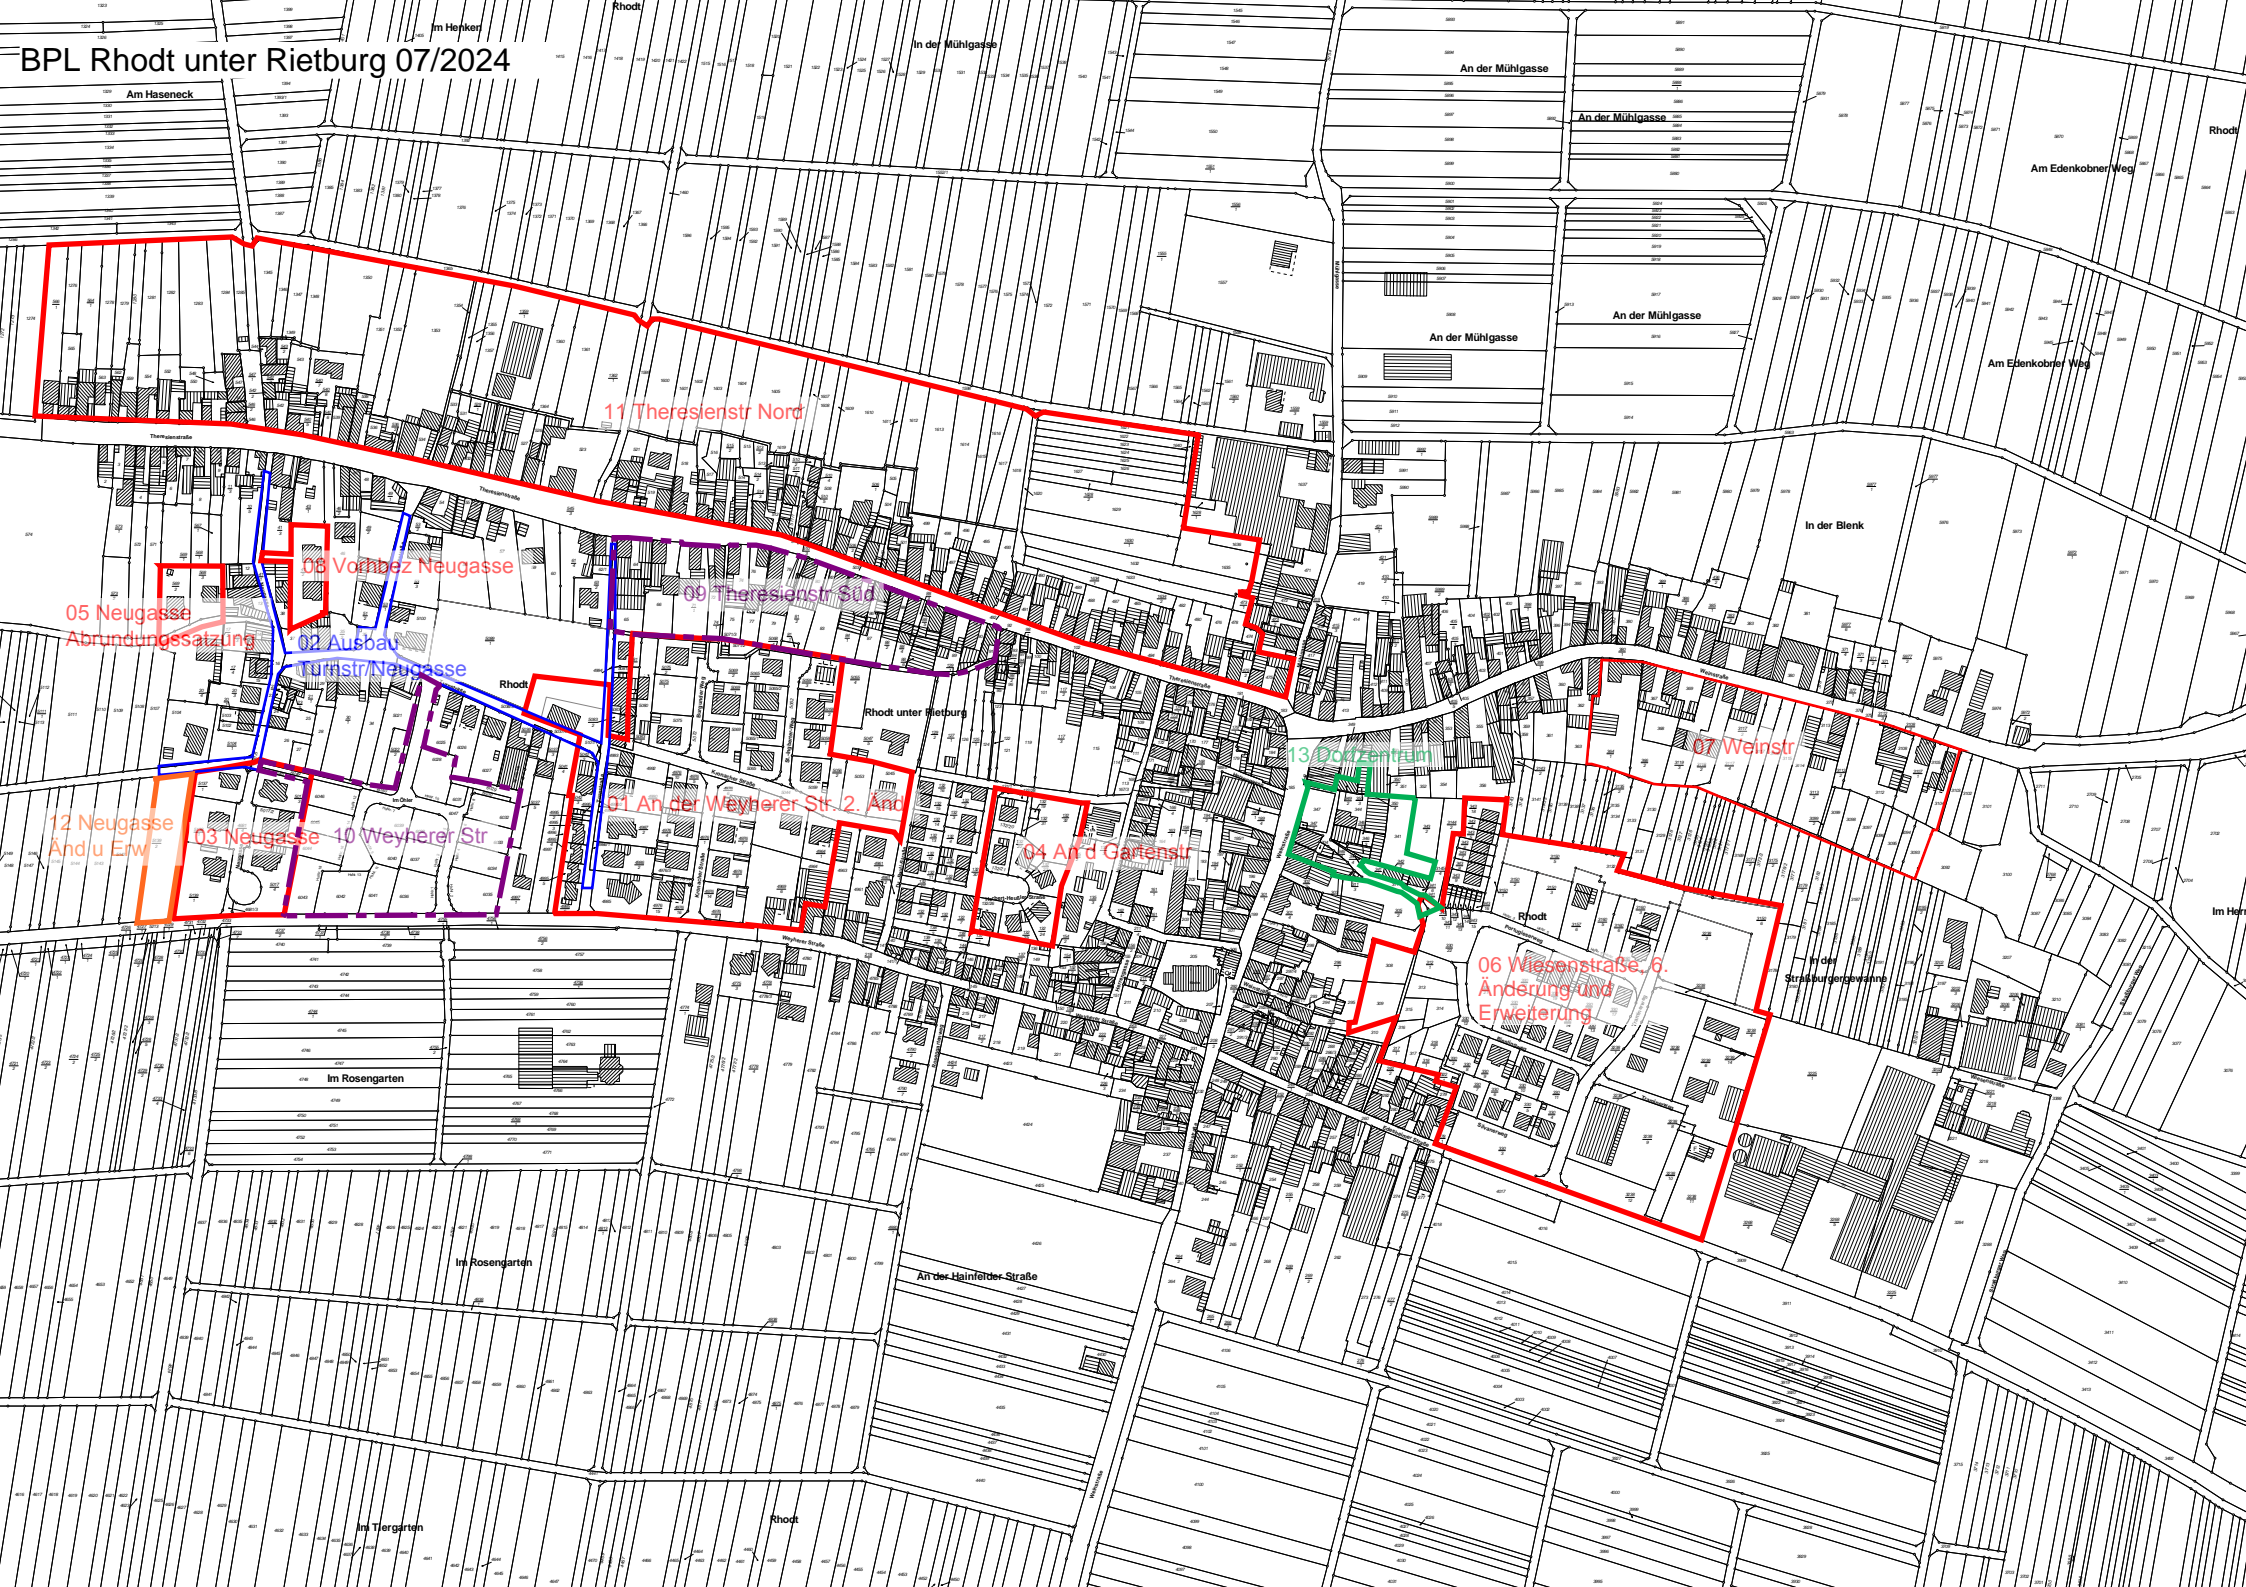

BPL Rhodt unter Rietburg 07/2024

11 Theresienstr Nord

08 Vorbez Neugasse

05 Neugasse
Abrundungssatzung

02 Ausbau
Turmstr/Neugasse

09 Theresienstr Süd

12 Neugasse
Änd u Erw

03 Neugasse 10 Weyherer Str

01 An der Weyherer Str. 2. Änt

04 An d Gartenstr

13 Dorfzentrum

07 Weinstr

06 Wissenstraße, 6.
Änderung und
Erweiterung

Am Haseneck

Im Henker

Rhodt

In der Mühlgasse

An der Mühlgasse

An der Mühlgasse

An der Mühlgasse

An der Mühlgasse

Am Edenkobner Weg

Am Edenkobner Weg

In der Blenk

Rhodt

Rhodt unter Rietburg

Rhodt

Im Rosengarten

Im Rosengarten

An der Hainfelder Straße

Im Tiergarten

Rhodt